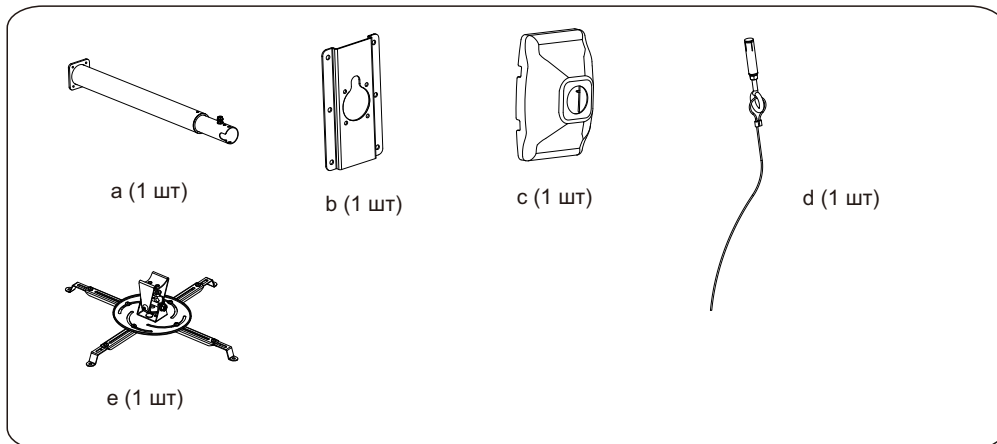

Универсальное настенное крепление для  
короткофокусных проекторов

**WTH87150**

Инструкция пользователя