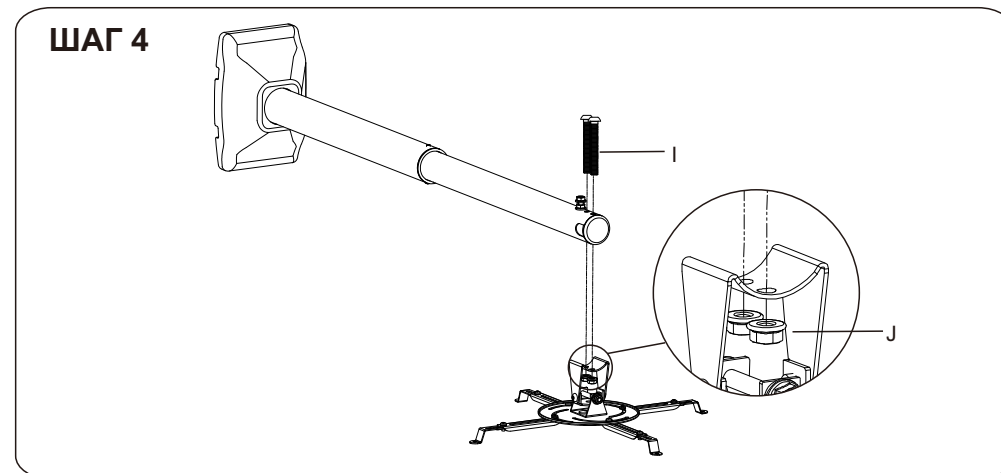

Универсальное настенное крепление для  
короткофокусных проекторов

**WTH87150**

Инструкция пользователя