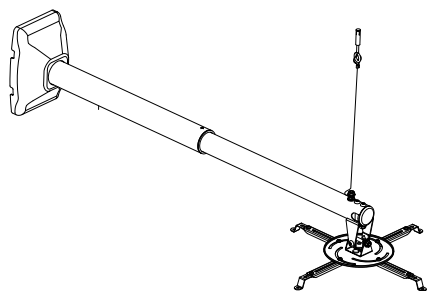

Универсальное настенное крепление для  
короткофокусных проекторов

**WTH87150**

Инструкция пользователя