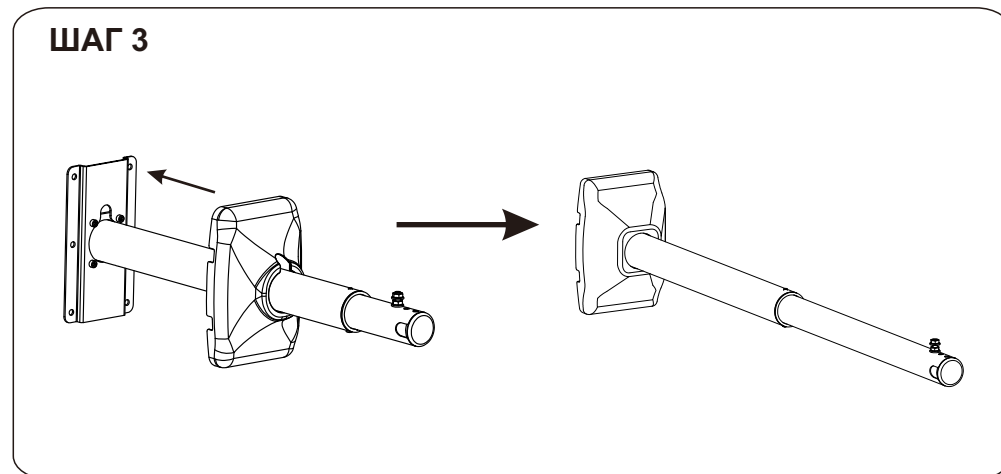

Универсальное настенное крепление для  
короткофокусных проекторов

**WTH87150**

Инструкция пользователя