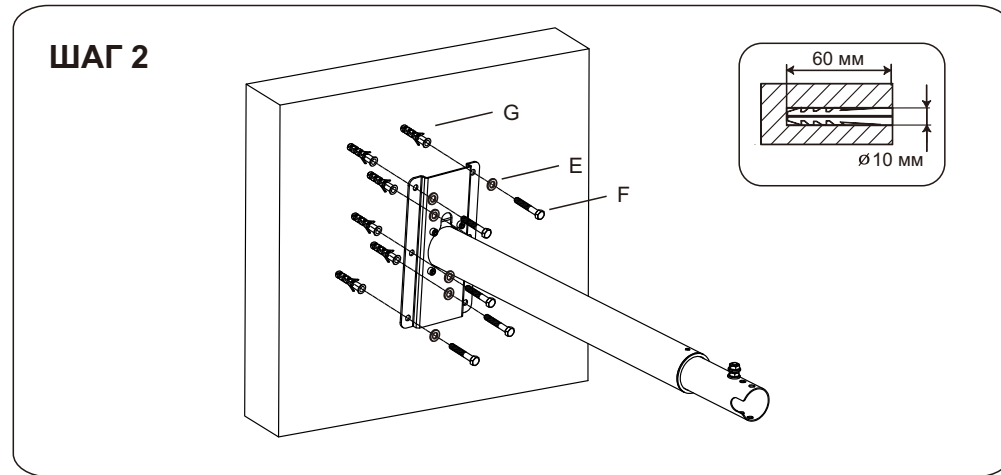

Универсальное настенное крепление для  
короткофокусных проекторов

**WTH87150**

Инструкция пользователя