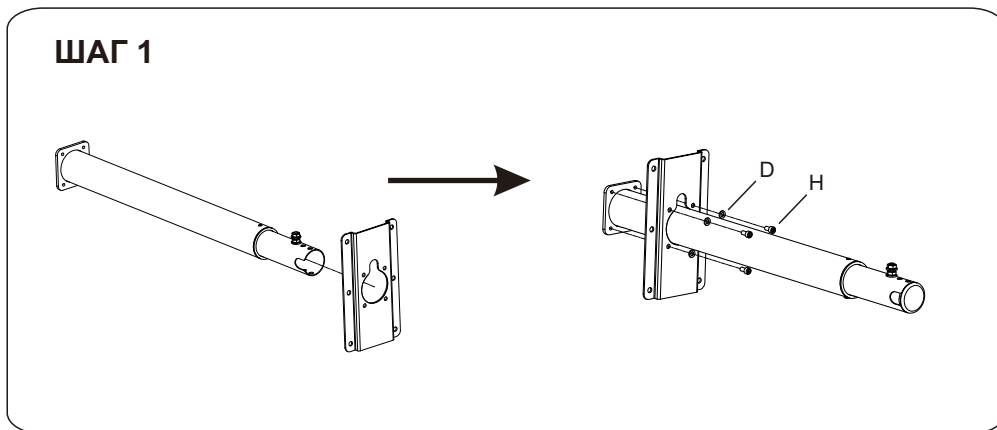

Универсальное настенное крепление для  
короткофокусных проекторов

**WTH87150**

Инструкция пользователя