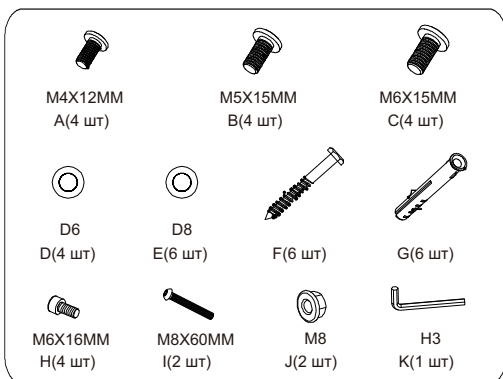

Универсальное настенное крепление для  
короткофокусных проекторов

**WTH87150**

Инструкция пользователя