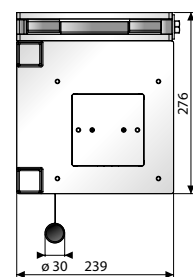

ПРАЙС-ЛИСТ
СТР. 68

АКСЕССУАРЫ
СТР. 110

Easy Install

Легкость
обслуживания

Нижняя планка
сворачивается в
корпус

Ширина полотна
может быть от
3,5 до 5 метров

120° 1.0

ELPRO LARGE ELECTROL

Соотношение сторон	Размер экрана В x Ш см	Размер изображения В x Ш см	Номинальная диагональ		Длина при транспортировке (RAL 9010) мм	Вес нетто кг	Материал экранного полотна	
			см	дюймы			Matte White	
							без каймы	с каймой
4:3	265 x 350	255 x 340	425	167"	3675	98		10100328
	300 x 400	290 x 390	483	190"	4175	108		10100312
	340 x 450	330 x 440	550	216"	4675	117		10100329
	378 x 500	368 x 490	613	242"	5175	131		10100330
16:9	201 x 350	191 x 340	390	153"	3675	98		10100331
	229 x 400	219 x 390	447	176"	4175	105		10100332
	258 x 450	248 x 440	506	199"	4675	114		10100333
	286 x 500	276 x 490	563	221"	5175	124		10100334
16:10	223 x 350	213 x 340	402	158"	3675	97		10100335
	254 x 400	244 x 390	460	181"	4175	106		10100336
	285 x 450	275 x 440	519	204"	4675	115		10100337
	316 x 500	306 x 490	577	227"	5175	125		10100338
1:1	350 x 350	340 x 340			3675	101	10100300	10100310
	400 x 400	390 x 390			4175	114	10100304	10100314
	450 x 450	440 x 440			4675	125	10100341	10100339
	500 x 500	490 x 490			5175	137	10100342	10100340