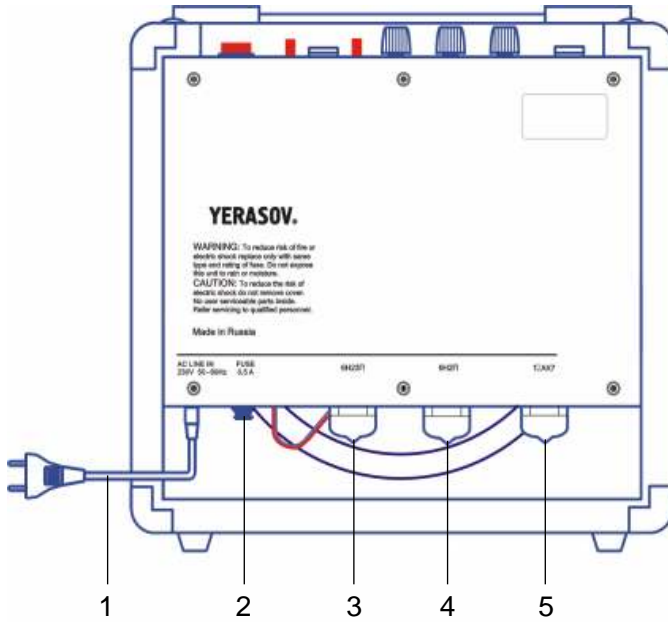

Gavrosh 8 –

Jensen C8R 8", 12AX7, 6 2 , 6 23
2-

Gavrosh 8

« »

1 - INPUT -

2 - VOLUME -

3 - BASS -

4 - TREBLE -

5 - FILTER -

6 - PHONE(LINE OUT) -

7 - SPEAKER OFF -

8 - POWER -

- 1 -
- 2 -
- 3 - 6 23 .
- 4 - 6 2 .
- 5 - 12AX7 (ECC83S).

3.

POWER.

INPUT.

30

4.

12 7

12AX7

c

5.

| | |
|---------------|--------------------------|
| | 1 |
| | 1 |
| | 3 |
| 50 , | 220+22 |
| | 20 |
| | 260 270 185 |
| (,) , | 6,5 |
| | 6 23 , 6 2 , 12 X7/ECC83 |

6.