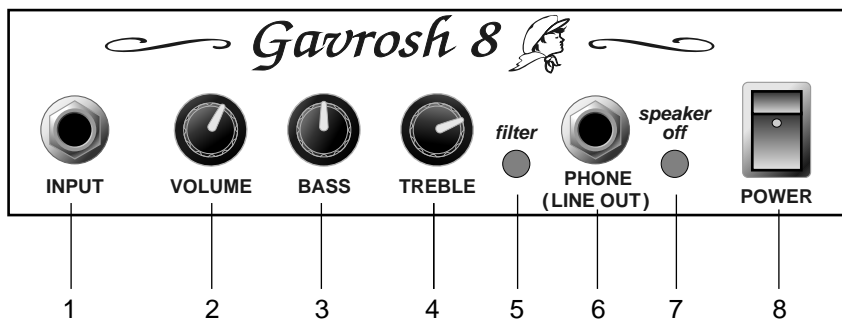

000 (

018)

Gavrosh 8

Ламповый гитарный комбо-усилитель

YERASOV®

- 1.1
- 2. 2
 -2
 - 3
- 3.3
- 4.4
- 5.4
- 6.4
- 7.5

1.

2.

Gavrosh 8 –

Jensen C8R 8", 12AX7, 6 2 , 6 23
2-

Gavrosh 8

« »

1 - INPUT -

2 - VOLUME -

3 - BASS -

4 - TREBLE -

5 - FILTER -

6 - PHONE(LINE OUT) -

7 - SPEAKER OFF -

8 - POWER -

- 1 -
- 2 -
- 3 - 6 23 .
- 4 - 6 2 .
- 5 - 12AX7 (ECC83S).

3.

POWER.

INPUT.