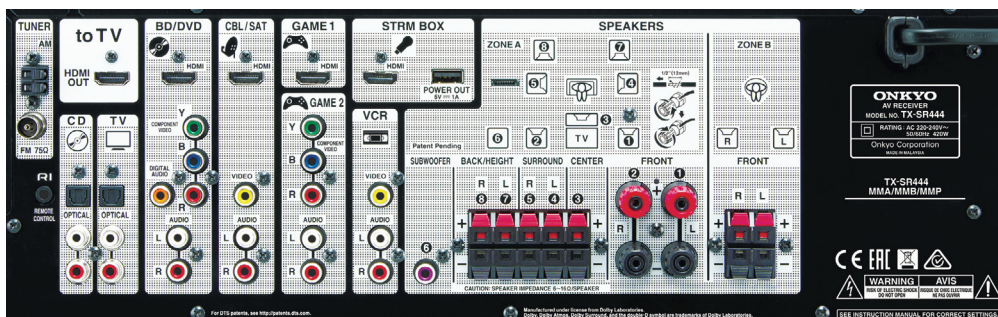

Текст на ресивере может отличаться в зависимости от региона.

ТЕХНИЧЕСКИЕ ХАРАКТЕРИСТИКИ

Секция усилителя

Выходная мощность	Все каналы	100 Вт/канал (на 6 Ом, 1 кГц, 1% THD, 1 канал активен, IEC), 120 Вт/канал (на 6 Ом, 1 кГц, 1% THD, 1 канал активен, JEITA)
Динамическая мощность	60 Вт (3 Ом, Фронтальные) 125 Вт (4 Ом, Фронтальные) 85 Вт (8 Ом, Фронтальные)	
Искажения THD+N (Total Harmonic Distortion + Noise)	0.08% (20 Гц–20 кГц, 0.5 мощности)	
Демпинг-фактор	более 40 (Фронтальные, 1 кГц, 8 Ом)	
Входная чувствительность и импеданс	200 мВ/47 кОм (Line)	
Номинальный выход RCA и импеданс	1 В/470 Ом (Subwoofer Pre Out)	
Регулировки тембра	±10 дБ, 20 Гц (Bass) ±10 дБ, 20 кГц (Treble)	
Отношение сигнал/шум	100 дБ (Line, IHF-A)	
Импеданс АС	6 Ом – 16 Ом	

Секция видео

Входная чувствительность / выходной уровень и импеданс	Видео	1.0 Vp-p/75 Ом (Component Y) 0.7 Vp-p/75 Ом (Component PB/CB, PR/CR) 1.0 Vp-p/75 Ом (Composite)
Диапазон частот компонентного видео		5 Гц–13.5 МГц/±0 дБ, -3 дБ

Секция тюнера

Диапазон частот настройки	FM	87.5 МГц–108 МГц
	AM	87.5 МГц–107.9 МГц (Тайвань) 522 кГц–1,611 кГц 530 кГц–1,710 кГц 530 кГц–1,710 кГц (Тайвань)
Память в FM/AM		40 станций

Общие характеристики

Питание	AC 220–240 В~, 50/60 Гц AC 120 В~, 60 Гц (модель для Тайваня)
Потребление	420 Вт
В режиме Standby	0.3 ВВ
Размеры (W x H x D)	435 x 160 x 328 мм
Вес	7.8 кг

УПАКОВКА

Размеры (W x H x D)	537 x 265 x 416 мм
Вес	10.5 кг

Прилагаемые аксессуары

- Комнатная FM антенна • Рамочная AM антенна • Калибровочный микрофон • Инструкция пользователя • Пульт ДУ
- AA (R6) батареек x 2