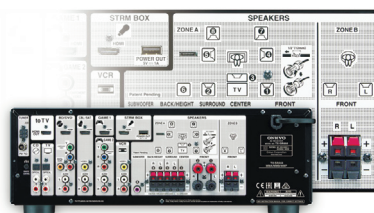

Легкое подсоединение – с помощью картинок с инструкциями на задней панели

Все соединения с акустическими системами и внешними устройствами наглядно проиллюстрированы и указаны на задней панели ресивера.

Калибровка акустики помещения с помощью системы AccuEQ

AccuEQ автоматически измеряет и корректирует расстояния до колонок, выходные уровни, частоты кроссовера, а также частотные характеристики для одного места слушателя, чтобы получить ясный и сбалансированный окружающий звук.