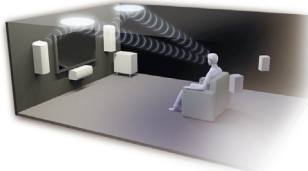

TX-SR444 7.1-канальный A/V Ресивер TX-SR444

Экстраординарный новый формат Dolby Atmos®

Dolby Atmos переносит вас в обстановку экстраординарного окружающего звука – с вовлекающими многомерными звуковыми объектами, которые заполняют всю комнату и летают вокруг вас. Этот 7.1-канальный ресивер способен озвучить 5.1.2- канальный комплект колонок Dolby Atmos: стандартную 5.1- канальную конфигурацию плюс пару потолочных АС для верхних или высотных каналов: 5.1.2.

Входы HDMI® 4 In / 1 Out для UltraHD

Все входы HDMI поддерживают новейшее TV видео дисплеи с разрешением 4K/60 Гц, три из них совместимы с протоколом защиты от копирования HDCP 2.2, в котором закодирован контент кинокомпаний, вещателей и потоковых сервисов, для следующего поколения UltraHD.