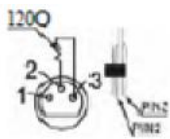

,

)

DMX.

120

DMX -

XLR

2 3,

XLR

(

					HAZER - 500
				AC	220 240
					50/60
					5 A/250
					600
					3,2
					Angular position of fan
					DMX-512
					-
					33,2
					590 450 450 ()
1					DMX
1					DMX

- 1. Выключатель
- 2. Разъём питания
- 3. Панель управления
- 4. Разъём DMX
- 5. Вентилятор (система охлаждения)
- 6. Выход дыма
- 7. Ручка
- 8. Регулирование угла крышки
- 9. Выход дыма