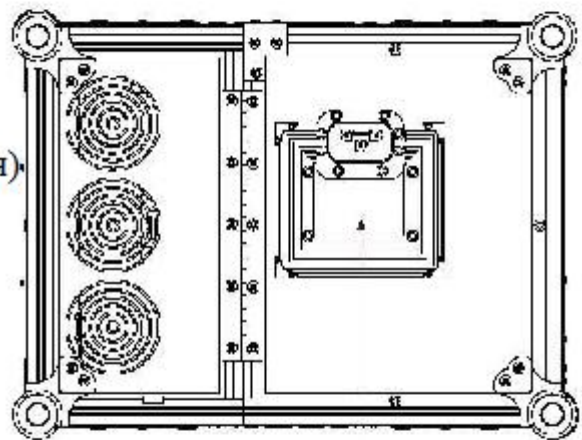

,

)

DMX.

120

DMX -

XLR

2 3,

XLR

(

					HAZER - 500
				AC	220 240
					50/60
					5 A/250
					600
					3,2
					Angular position of fan
					DMX-512
					-
					33,2
					590 450 450 ()
1					DMX
1					DMX

- 1. Выключатель
- 2. Разъём питания
- 3. Панель управления
- 4. Разъём DMX
- 5. Вентилятор (система охлаждения)
- 6. Выход дыма
- 7. Ручка
- 8. Регулирование угла крышки
- 9. Выход дыма