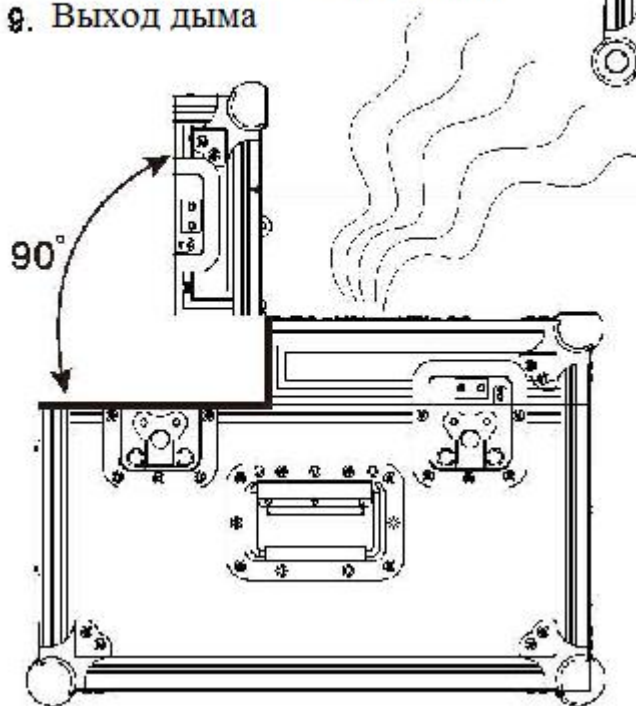

,

)

DMX.

120

DMX -

XLR

2 3,

XLR

(

					HAZER - 500
				AC	220 240
					50/60
					5 A/250
					600
					3,2
					Angular position of fan
					DMX-512
					-
					33,2
					590 450 450 ()
1					DMX
1					DMX

- 1. Выключатель
- 2. Разъём питания
- 3. Панель управления
- 4. Разъём DMX
- 5. Вентилятор (система охлаждения)
- 6. Выход дыма
- 7. Ручка
- 8. Регулирование угла крышки
- 9. Выход дыма