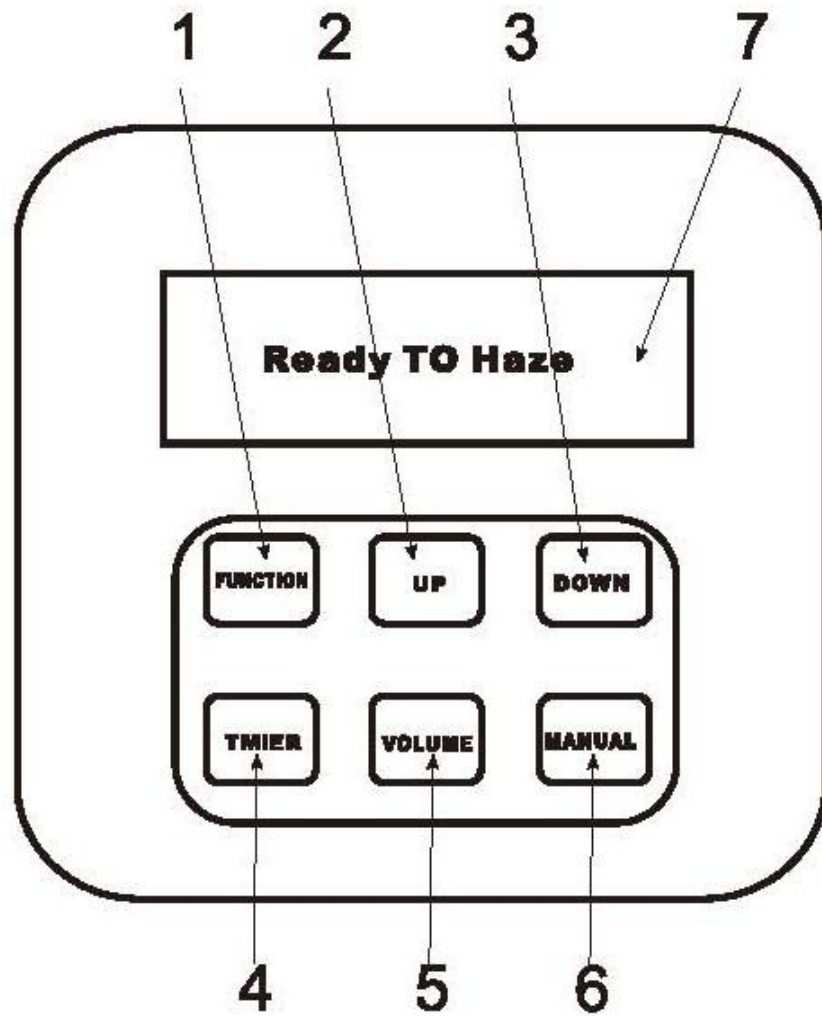

,

)

DMX.

120

DMX -

XLR

2 3,

XLR

(

					HAZER - 500
				AC	220 240
					50/60
					5 A/250
					600
					3,2
					Angular position of fan
					DMX-512
					-
					33,2
					590 450 450 ()
1					DMX
1					DMX

- 1. Выключатель
- 2. Разъём питания
- 3. Панель управления
- 4. Разъём DMX
- 5. Вентилятор (система охлаждения)
- 6. Выход дыма
- 7. Ручка
- 8. Регулирование угла крышки
- 9. Выход дыма

8 9

1. ():

- 1) Interval Set 10;
- 2) Duration Set 10;
- 3) DMX 512 ADD 1;
- 4) DOOR SENSOR ON; /

5) Direct Haze;

6) 10;

- 2.
- 3.
- 4.
- 5. / ON.
- 6. Manual output / OFF.
- 7.