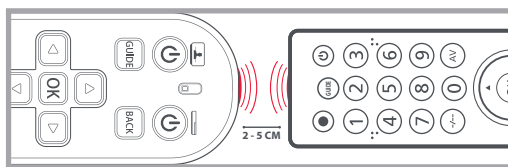

ТАБЛИЦА КНОПОК

Питание телевизора

Питание ресивера цифрового телевидения

телегид/электронный телегид

назад, выход

Вверх, вниз, влево, вправо, ОК —
навигация по меню телегида

Увеличение,
уменьшение громкости

Канал вверх и вниз

отключение звука

Выбор источника сигнала на телевизоре

НАСТРОЙКА ПУЛЬТА ДУ

А. НАСТРОЙКА ФУНКЦИЙ

Пульт ДУ One For All может выполнять все функции любых других пультов ДУ. Благодаря быстрой и простой однократной настройке вы сможете управлять одним или несколькими домашними развлекательными устройствами. Вы даже сможете управлять несколькими устройствами одновременно с помощью одного простого в использовании пульта ДУ. Например, можно запрограммировать кнопки переключения громкости на управление звуковой панелью, кнопки питания телевизора и AV на управление телевизором, а остальные кнопки — на управление ресивером цифрового телевидения (спутниковым, кабельным или Freeview-ресивером). Для этого сначала убедитесь в том, что у вас есть все оригинальные пульты ДУ и что все они оснащены рабочими батарейками. Для настройки функций оригинальный пульт ДУ должен находиться на расстоянии приблизительно три сантиметра от пульта ДУ OFA и быть направленным на этот пульт, как показано ниже.