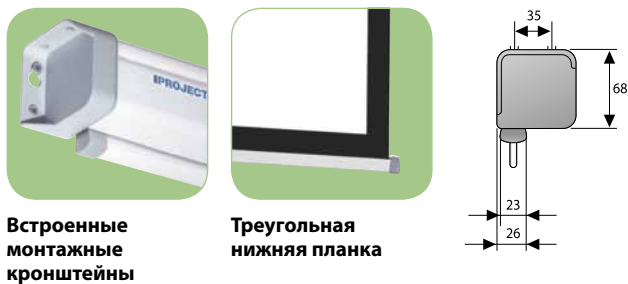

SLIMSCREEN

ПРАЙС-ЛИСТ
СТР. 88

- Простой проекционный экран с ручным управлением и пружинным механизмом.
- Поставляется в самом компактном корпусе.
- Легко монтируется на потолок или стену благодаря встроенным в боковые крышки кронштейнам.
- Экран регулируется по высоте интервалами в 11 см, что позволяет гибкую установку требуемой высоты. При ширине экрана 200 см интервалы составляют 15 см.

SLIMSCREEN XL

ПРАЙС-ЛИСТ
СТР. 89

- Проекционный экран с ручным управлением в компактном восьмигранном корпусе с пружинным механизмом, шириной 244 см.
- Легко монтируется на потолок или стену благодаря встроенным в боковые крышки кронштейнам.
- Полотно легко выдвигается и фиксируется по высоте каждые 11,5 см.

Соотношение сторон	Размер экрана В x Ш см	Размер изображения В x Ш см	Номинальная диагональ		Длина при транспортировке (RAL 9016) мм	Вес нетто кг	Материал экранного полотна	
			см	дюймы			Matte White код товара	Datalux код товара
4:3	123 x 160	110 x 146	183	72"	1718	6	10200068	10200078
	138 x 180	126 x 168	210	83"	1918	7	10200070	10200079
	153 x 200	143 x 190	238	94"	2138	8	10200084	10200085
16:9	90 x 160	82 x 146	168	66"	1718	6	10200080	10200154
	102 x 180	95 x 168	193	76"	1918	7	10200081	10200155
	117 x 200	107 x 190	218	86"	2138	8	10200089	10200156
1:1	125 x 125	120 x 120			1380	5	10200061	10200075
	145 x 145	140 x 140			1588	6	10200086	10200087
	160 x 160	151 x 151			1718	7	10200062	10200076
	180 x 180	173 x 173			1918	8	10200063	10200077
	200 x 200	195 x 195			2138	9	10200064	10200088

SLIMSCREEN XL Для получения технической информации ознакомьтесь со спецификациями на сайте www.projectascreens.com.

Соотношение сторон	Размер экрана В x Ш см	Размер изображения В x Ш см	Номинальная диагональ		Длина при транспортировке мм	Вес нетто кг	Материал экранного полотна
			см	дюймы			Matte White код товара
4:3	185 x 244	175 x 234	305	120"	2524	10	10230018
16:9	142 x 244	132 x 234	269	106"	2524	10	10230019
1:1	244 x 244	244 x 234			2524	11	10230020