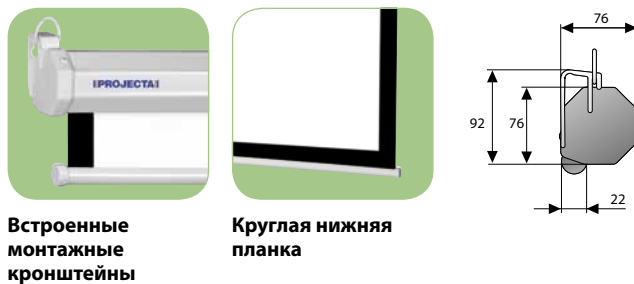

Круглая нижняя планка

SLIMSCREEN Для получения технической информации ознакомьтесь со спецификациями на сайте www.projectascreens.com.

Соотношение сторон	Размер экрана В x Ш см	Размер изображения В x Ш см	Номинальная диагональ		Длина при транспортировке (RAL 9016) мм	Вес нетто кг	Материал экранного полотна	
			см	дюймы			Matte White код товара	Datalux код товара
4:3	123 x 160	110 x 146	183	72"	1718	6	10200068	10200078
	138 x 180	126 x 168	210	83"	1918	7	10200070	10200079
	153 x 200	143 x 190	238	94"	2138	8	10200084	10200085
16:9	90 x 160	82 x 146	168	66"	1718	6	10200080	10200154
	102 x 180	95 x 168	193	76"	1918	7	10200081	10200155
	117 x 200	107 x 190	218	86"	2138	8	10200089	10200156
1:1	125 x 125	120 x 120			1380	5	10200061	10200075
	145 x 145	140 x 140			1588	6	10200086	10200087
	160 x 160	151 x 151			1718	7	10200062	10200076
	180 x 180	173 x 173			1918	8	10200063	10200077
	200 x 200	195 x 195			2138	9	10200064	10200088

SLIMSCREEN XL Для получения технической информации ознакомьтесь со спецификациями на сайте www.projectascreens.com.

Соотношение сторон	Размер экрана В x Ш см	Размер изображения В x Ш см	Номинальная диагональ		Длина при транспортировке мм	Вес нетто кг	Материал экранного полотна
			см	дюймы			Matte White код товара
4:3	185 x 244	175 x 234	305	120"	2524	10	10230018
16:9	142 x 244	132 x 234	269	106"	2524	10	10230019
1:1	244 x 244	244 x 234			2524	11	10230020