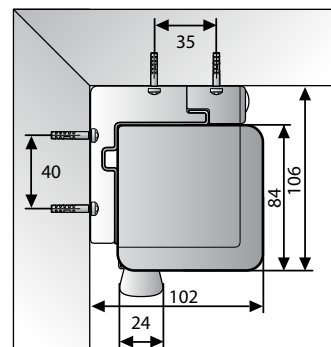

COMPACT (RF) ELECTROL

Профессиональное качество в компактном корпусе

Простота установки благодаря пластиковым кронштейнам

Аксессуары Plug and Play

Треугольная нижняя планка

1.0
 1.1
 1.5

COMPACT ELECTROL

Соотношение сторон	Размер экрана В x Ш см	Размер изображения В x Ш см	Номинальная диагональ		Длина при транспортировке (RAL 9016) мм	Вес нетто кг	Материал экранного полотна		
			см	дюймы			Matte White код товара	High Contrast код товара	Datalux код товара
4:3	123 x 160	110 x 146	183	72"	1714	10	10100073	10100089	10100083
	138 x 180	126 x 168	210	83"	1914	12	10100074	10100090	10100084
	153 x 200	143 x 190	238	94"	2134	14	10100075	10100091	10100085
	168 x 220	158 x 210	263	103"	2334	16	10101981	10101982	10101983
	183 x 240	173 x 230	288	113"	2534	18	10100077	10100092	10100086
	213 x 280	203 x 270	338	133"	2934	22	10100078		
	228 x 300	218 x 290	363	143"	3134	24	10100087		
16:9	90 x 160	82 x 146	168	66"	1714	10	10101160	10101161	10101162
	102 x 180	95 x 168	193	76"	1914	12	10101163	10101164	10101165
	117 x 200	107 x 190	218	86"	2134	14	10101166	10101167	10101168
	128 x 220	118 x 210	241	95"	2334	16	10101984	10101985	10101986
	139 x 240	129 x 230	264	104"	2534	18	10101169	10101170	10101171
	162 x 280	152 x 270	310	122"	2934	22	10101172		
	173 x 300	163 x 290	333	131"	3134	24	10101173		
16:10	129 x 200	119 x 190	224	88"	2134	14	10101822		10100583
	141 x 220	131 x 210	248	97"	2334	16	10102476		10100584
	154 x 240	144 x 230	271	107"	2534	18	10101847		10100585
	179 x 280	169 x 270	318	125"	2934	22	10102477		
	191 x 300	181 x 290	342	135"	3134	24	10102478		
1:1	160 x 160	151 x 151			1714	10	10100070		10100079
	180 x 180	173 x 173			1914	12	10100071		10100080
	200 x 200	195 x 195			2134	14	10100072		10100081
	220 x 220	215 x 215			2334	16	10101979		10101980
	240 x 240	235 x 235			2534	18	10100076		10100082