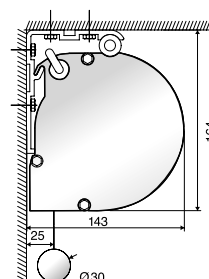

MASTER ELECTROL

- Проекционный экран для средних и крупных мероприятий. Ширина полотна может быть от 4 до 5 метров, при максимальной высоте - 4 метра.
- Проекционный экран с дизайнерским круглым алюминиевым корпусом.
- Ограничители, устанавливаемые изготовителем, гарантируют продолжительную эксплуатацию экрана. В комплект Master Electrol входит настенный переключатель.
- Проекционный экран прикрепляется к стене и/или потолку с помощью кронштейнов, которые могут монтироваться по-разному.
- Кроме Matte White экран может комплектоваться также полотном для обратного проецирования. Шов в полотне для обратного проецирования может быть слегка заметен под лучом прожектора.
- Корпус и полотно проекционного экрана могут быть выполнены точно по размерам клиента.

ПРАЙС-ЛИСТ
СТР. 70

АКСЕССУАРЫ
СТР. 110

Дизайнерский круглый алюминиевый корпус

Регулируемые крепежные кронштейны

Круглая нижняя планка

Ширина полотна может быть от 4 до 5 метров

120° 1.0

60° 0.5

MASTER ELECTROL

Соотношение сторон	Размер экрана В x Ш см	Длина при транспортировке мм	Вес нетто кг	Материал экранного полотна	
				Matte White код товара	Для тыловог проецирования код товара
4:3	300 x 400	4160	55	10130230	10130231
	375 x 500	5160	67	10130238	10130239
16:10	250 x 400	4160	55	10130765	10130767
	313 x 500	5160	67	10130766	10130768
1:1	400 x 400	4160	58	10130234	10130235
	350 x 400	4160	57	10130232	10130233
	300 x 500	5160	65	10130236	10130237
	400 x 500	5160	68	10130240	10130241