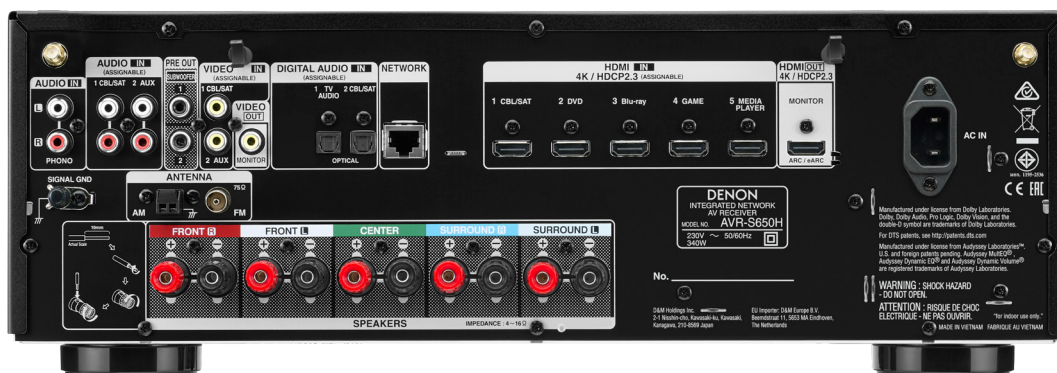

Голосовое управление

Управляйте AV-ресивером без помощи рук с помощью технологии

Amazon Alexa. Изменение громкости, выбор музыки или переключение источника теперь доступны через простую команду голосом. Загрузите бесплатную программу HEOS Home Entertainment, чтобы включить голосовые команды Amazon Alexa для вашего AVR-S650H. Требуется приложение Alexa и Amazon Echo. Также ресивер работает с Google Assistant и Siri, обеспечивая быстрое и четкое управление вашим домашним центром развлечений.

HEOS Multi-room

Наслаждайтесь любимой музыкой в любой комнате вашего дома без проводов благодаря встроенной технологии HEOS. Включить одну и ту же песню в каждой комнате или выбрать разную музыку для каждой комнаты - выбор за вами.

Порт USB для аудио высокого разрешения

Форматы аудио высокого разрешения совершили революцию в мире домашнего аудио. Откройте для себя невероятно высокое качество звука в формате до 24бит / 192 кГц для файлов ALAC, FLAC и WAV, а также файлов в формате DSD 2,8 МГц и 5,6 МГц через USB-порт на передней панели или по локальной сети. Теперь ваша домашняя коллекция музыки в высоком разрешении всегда под рукой.

Технические характеристики	
Количество каналов	7
Мощность	135 Вт на канал (6 Ом, 1 кГц, КНИ 1%, 1 канал)
	100 Вт на канал (6 Ом, 1 кГц, КНИ 0.7%, 2 канала)
	75 Вт на канал (8 Ом, 20 Гц - 20 кГц, КНИ 0.08%, 2 канала)
Импеданс акустики	
АЧХ	Чувствительность/Импеданс 200 мВ
Секция предусилителя	Чувствительность/Импеданс 200 мВ
Отношение Сигнал/Шум	100 дБ (DIRECT mode)

Радио тюнер	
FM диапазон	87.5 - 108 МГц
AM диапазон	520 - 1710 кГц
Основные	
Питание	230 В, 50 Гц
Потребляемая я мощность	340 Вт (режим Standby - 0.1 Вт)
Размеры (Ш x В x Д)	434 x 151 x 339 мм
Вес	7,8 кг

Порты		
Вход	HDMI	x 5
	Композитный (видео)	x 2
	Фонкорректор	x 1
	Аудио аналоговый	x 2
	Цифровой оптический	x 2
USB (фронтальный)	USB (фронтальный)	x 1
	Ethernet	x 1
Выход	HDMI	x 1
	Композитный (видео)	x 1
	Аудио преаут (сабвуфер)	x 2
Другие	Наушники	x 1
	Микрофон	x 1
	FM антенна	x 1
	AM антенна	x 1

EAN	AVRS650HBKE2	4951035069684	Black