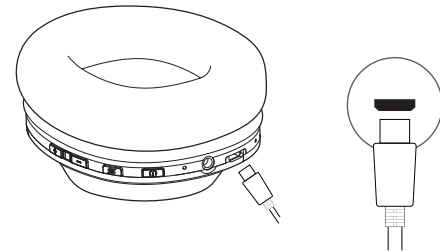

CHARGING

Chargement / Aufladen / Modo De Carga / 充電 / 충전 / 充電 / 充电 / ЗАРЯДКА

MUSIC

La musique / Musik / Música / 音楽 / 음악 / 音樂 / 音乐 / МУЗЫКА