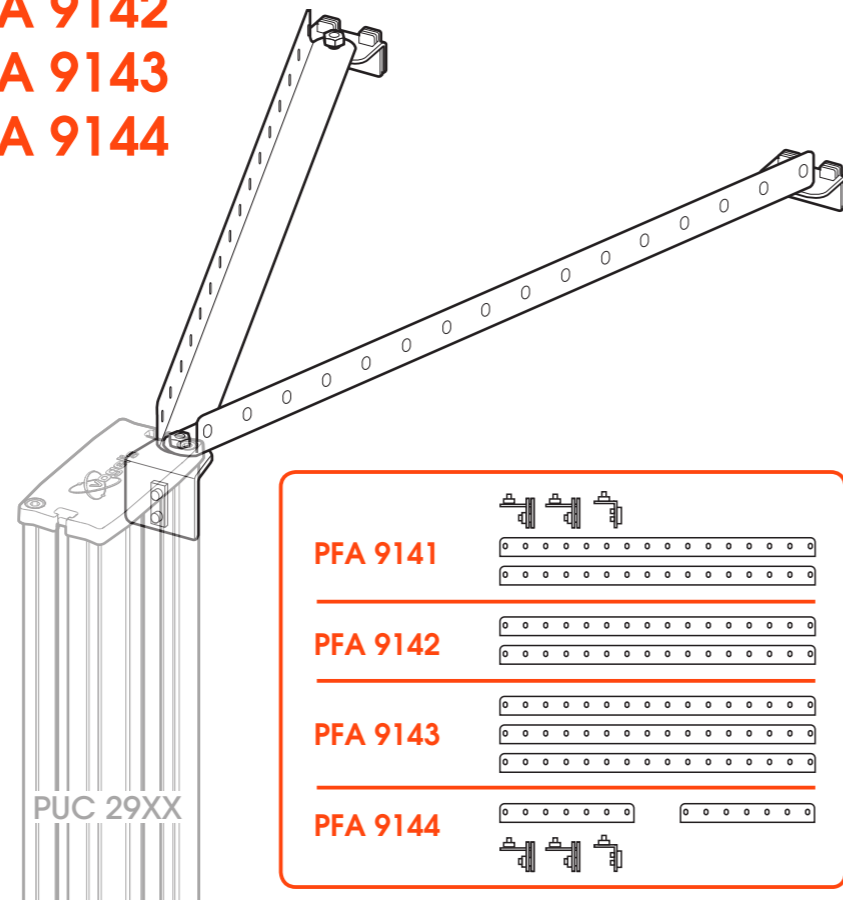

PFA 9141
PFA 9142
PFA 9143
PFA 9144

- EN Mounting instructions
- DE Montageanleitung
- FR Consignes d'installation
- NL Montagevoorschrift
- ES Instrucciones de montaje
- IT Istruzioni di montaggio
- PT Manual de montagem
- EL Οδηγίες συναρμολόγησης
- SV Montageföreskrifter
- PL Instrukcja montażu
- RU Инструкция по сборке и установке
- CZE Návod k montáži
- SK Návod na montáž
- HU Szerelési előírás
- TR Montaj k ilavuzu
- RO Instrucțiuni de montaj
- UK Вказівки по монтажі
- BG Инструкции за монтаж
- JA 設置の説明書
- ZH 装配说明