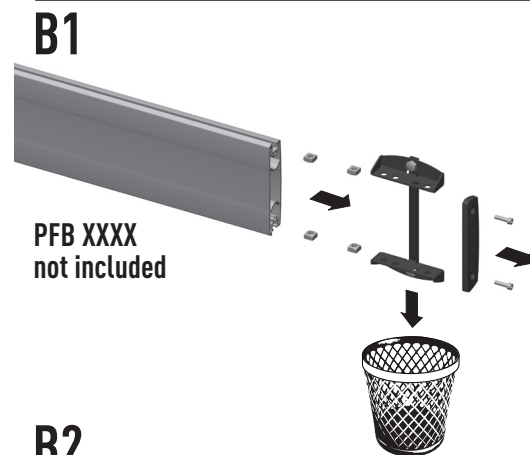

PVA 5050
PVA 5070

Mounting instructions

Montagevoorschrift

Instructions de montage

Montageanleitung

Guía de montaje

Istruzioni di montaggio

Instruções de montagem

Monteringsanvisning

Instrukcja montażu

Рекомендации по установке

- | | | | |
|----------|----------|----------|----------|
| (A) = 1x | (C) = 1x | (E) = 2x | (G) = 2x |
| (B) = 1x | (D) = 2x | (F) = 2x | (H) = 2x |