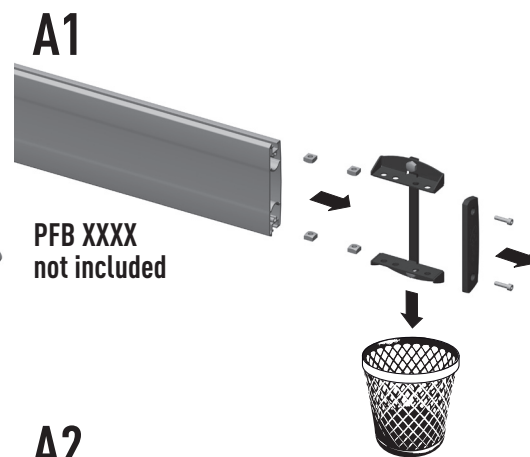

PVA 5050
PVA 5070

Mounting instructions

Montagevoorschrift

Instructions de montage

Montageanleitung

Guía de montaje

Istruzioni di montaggio

Instruções de montagem

Monteringsanvisning

Instrukcja montażu

Рекомендации по установке

- | | | | |
|----------|----------|----------|----------|
| (A) = 1x | (C) = 1x | (E) = 2x | (G) = 2x |
| (B) = 1x | (D) = 2x | (F) = 2x | (H) = 2x |