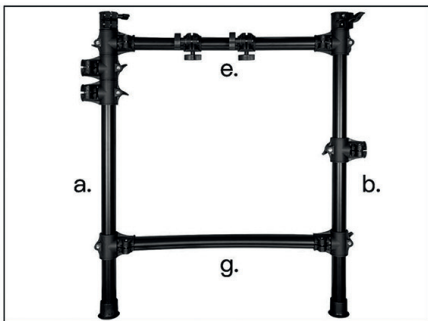

**Замечание:** убедитесь, что стойка вошла в крепежный узел, как показано на рисунке стрелкой ①.

Рис. 1

Рис. 2

Рис. 3

Рис. 4

Рис. 5

- 3 Установите и настройте педаль бас-барабана с помощью барабанного ключа.