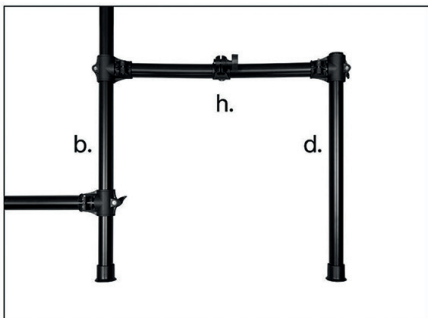

**Замечание:** убедитесь, что стойка вошла в крепежный узел, как показано на рисунке стрелкой ①.

Рис. 1

Рис. 2

Рис. 3

Рис. 4

Рис. 5

- 3 Установите и настройте педаль бас-барабана с помощью барабанного ключа.