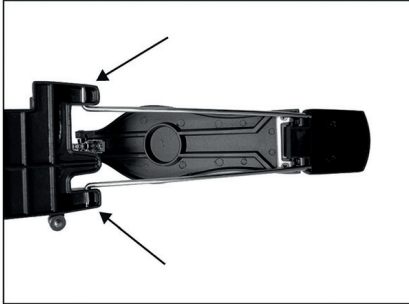

**Замечание:** убедитесь, что стойка вошла в крепежный узел, как показано на рисунке стрелкой ①.

Рис. 1

Рис. 2

Рис. 3

Рис. 4

Рис. 5

- 3 Установите и настройте педаль бас-барабана с помощью барабанного ключа.