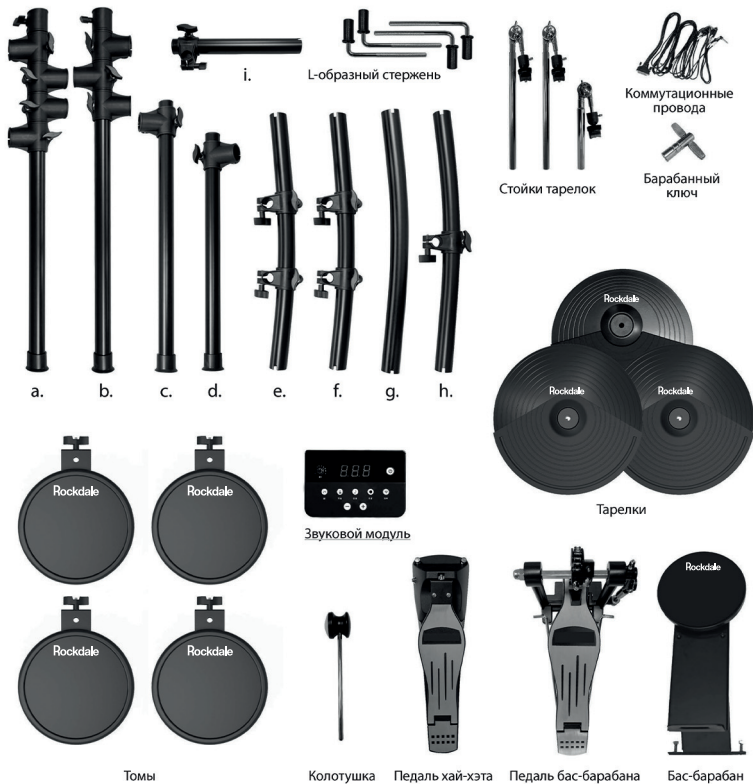

ИНСТРУКЦИЯ ПО СБОРКЕ

ПРИСПОСОБЛЕНИЯ ДЛЯ СБОРКИ

1. 1 Нож (в комплект поставки не входит) для разрезания упаковочной ленты.
2. 2 Барабанный ключ (находится в чехле для барабанных палочек) для установки стоек и регулировки пэдов.

Порядок сборки:

1. 1 Вскрыйте коробку с помощью ножа и извлеките из нее все детали, показанные на картинке ниже. Проверьте наличие всех деталей.