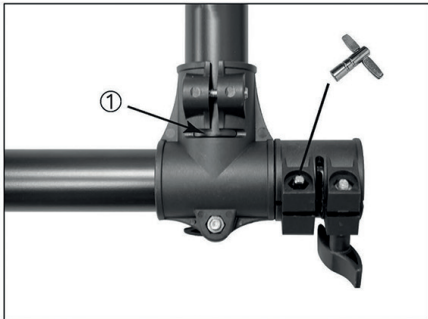

2 Соедините стойки, как показано ниже на картинках и скрепите их винтами.

Замечание: убедитесь, что стойка вошла в крепежный узел, как показано на рисунке стрелкой ①.