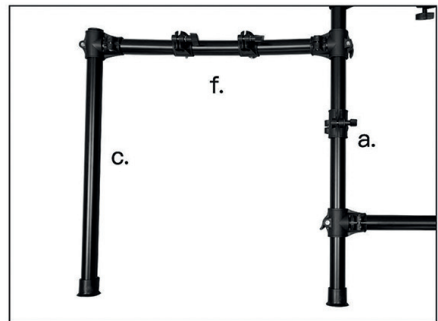

**Замечание:** убедитесь, что стойка вошла в крепежный узел, как показано на рисунке стрелкой ①.

Рис. 1

Рис. 2

Рис. 3

Рис. 4

Рис. 5

- 3 Установите и настройте педаль бас-барабана с помощью барабанного ключа.