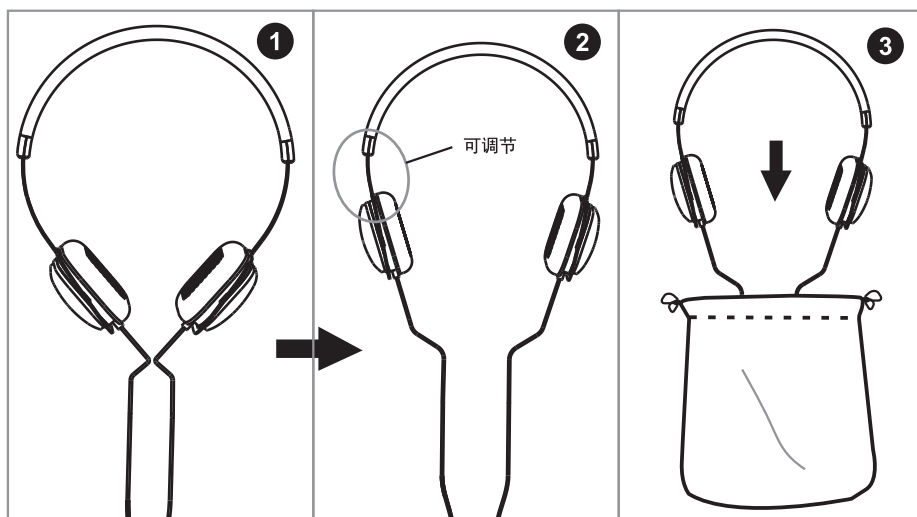

HE120 音乐耳机

产品介绍

HE120是一款高解析度的音乐耳机，清晰自然的声音还原，带给您全新的音乐体验。2个30mm畅动式驱动单元，带您畅游在音乐的世界。PU耳罩和可伸缩的头梁设计，整体轻便，佩戴舒适，适合长时间聆听。封闭式贴耳耳罩设计，有效防止漏音。良好的频响和灵敏度造就了HE120生动的音质，是当代年轻人不错的选择。

特征

- 高解析度的音乐耳机；
- 良好的频响和灵敏度；
- 采用2个30mm畅动式驱动单元；
- PU耳罩，佩戴舒适，轻便。

储存方法