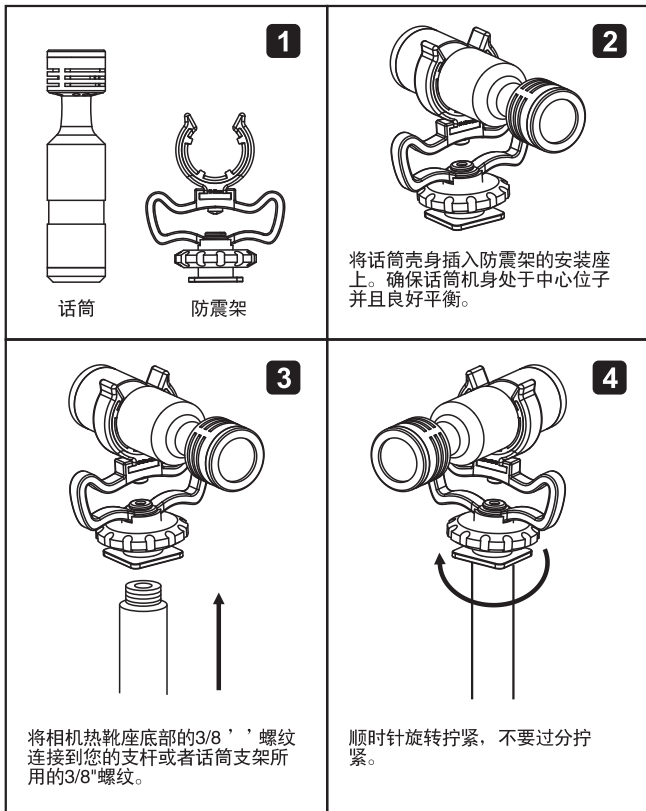

将话筒壳身插入防震架的安装座上。确保话筒机身处于中心位置并且良好平衡。

固定环

3

将话筒热靴座上的固定环逆时针转动松开；将相机热靴滑入到相机支架。话筒就位后，顺时针拧紧固定环。

4

将3.5mm输出电缆的一端连接到话筒后部的输出插孔，3.5mm输出电缆的另一端连接到相机“话筒输入”插孔。

安装到支杆或话筒支架：

特征