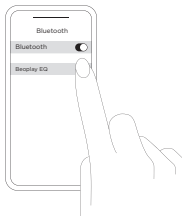

BLUETOOTH PAIRING

1.

⌚ 5 secs.

2.

⌘ Long press 6-8 secs.

3.

4.

CHARGING