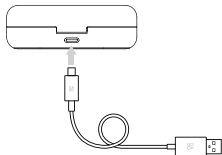

BLUETOOTH PAIRING

1.

⌚ 5 secs.

2.

⌘ Long press 6-8 secs.

3.

4.

CHARGING